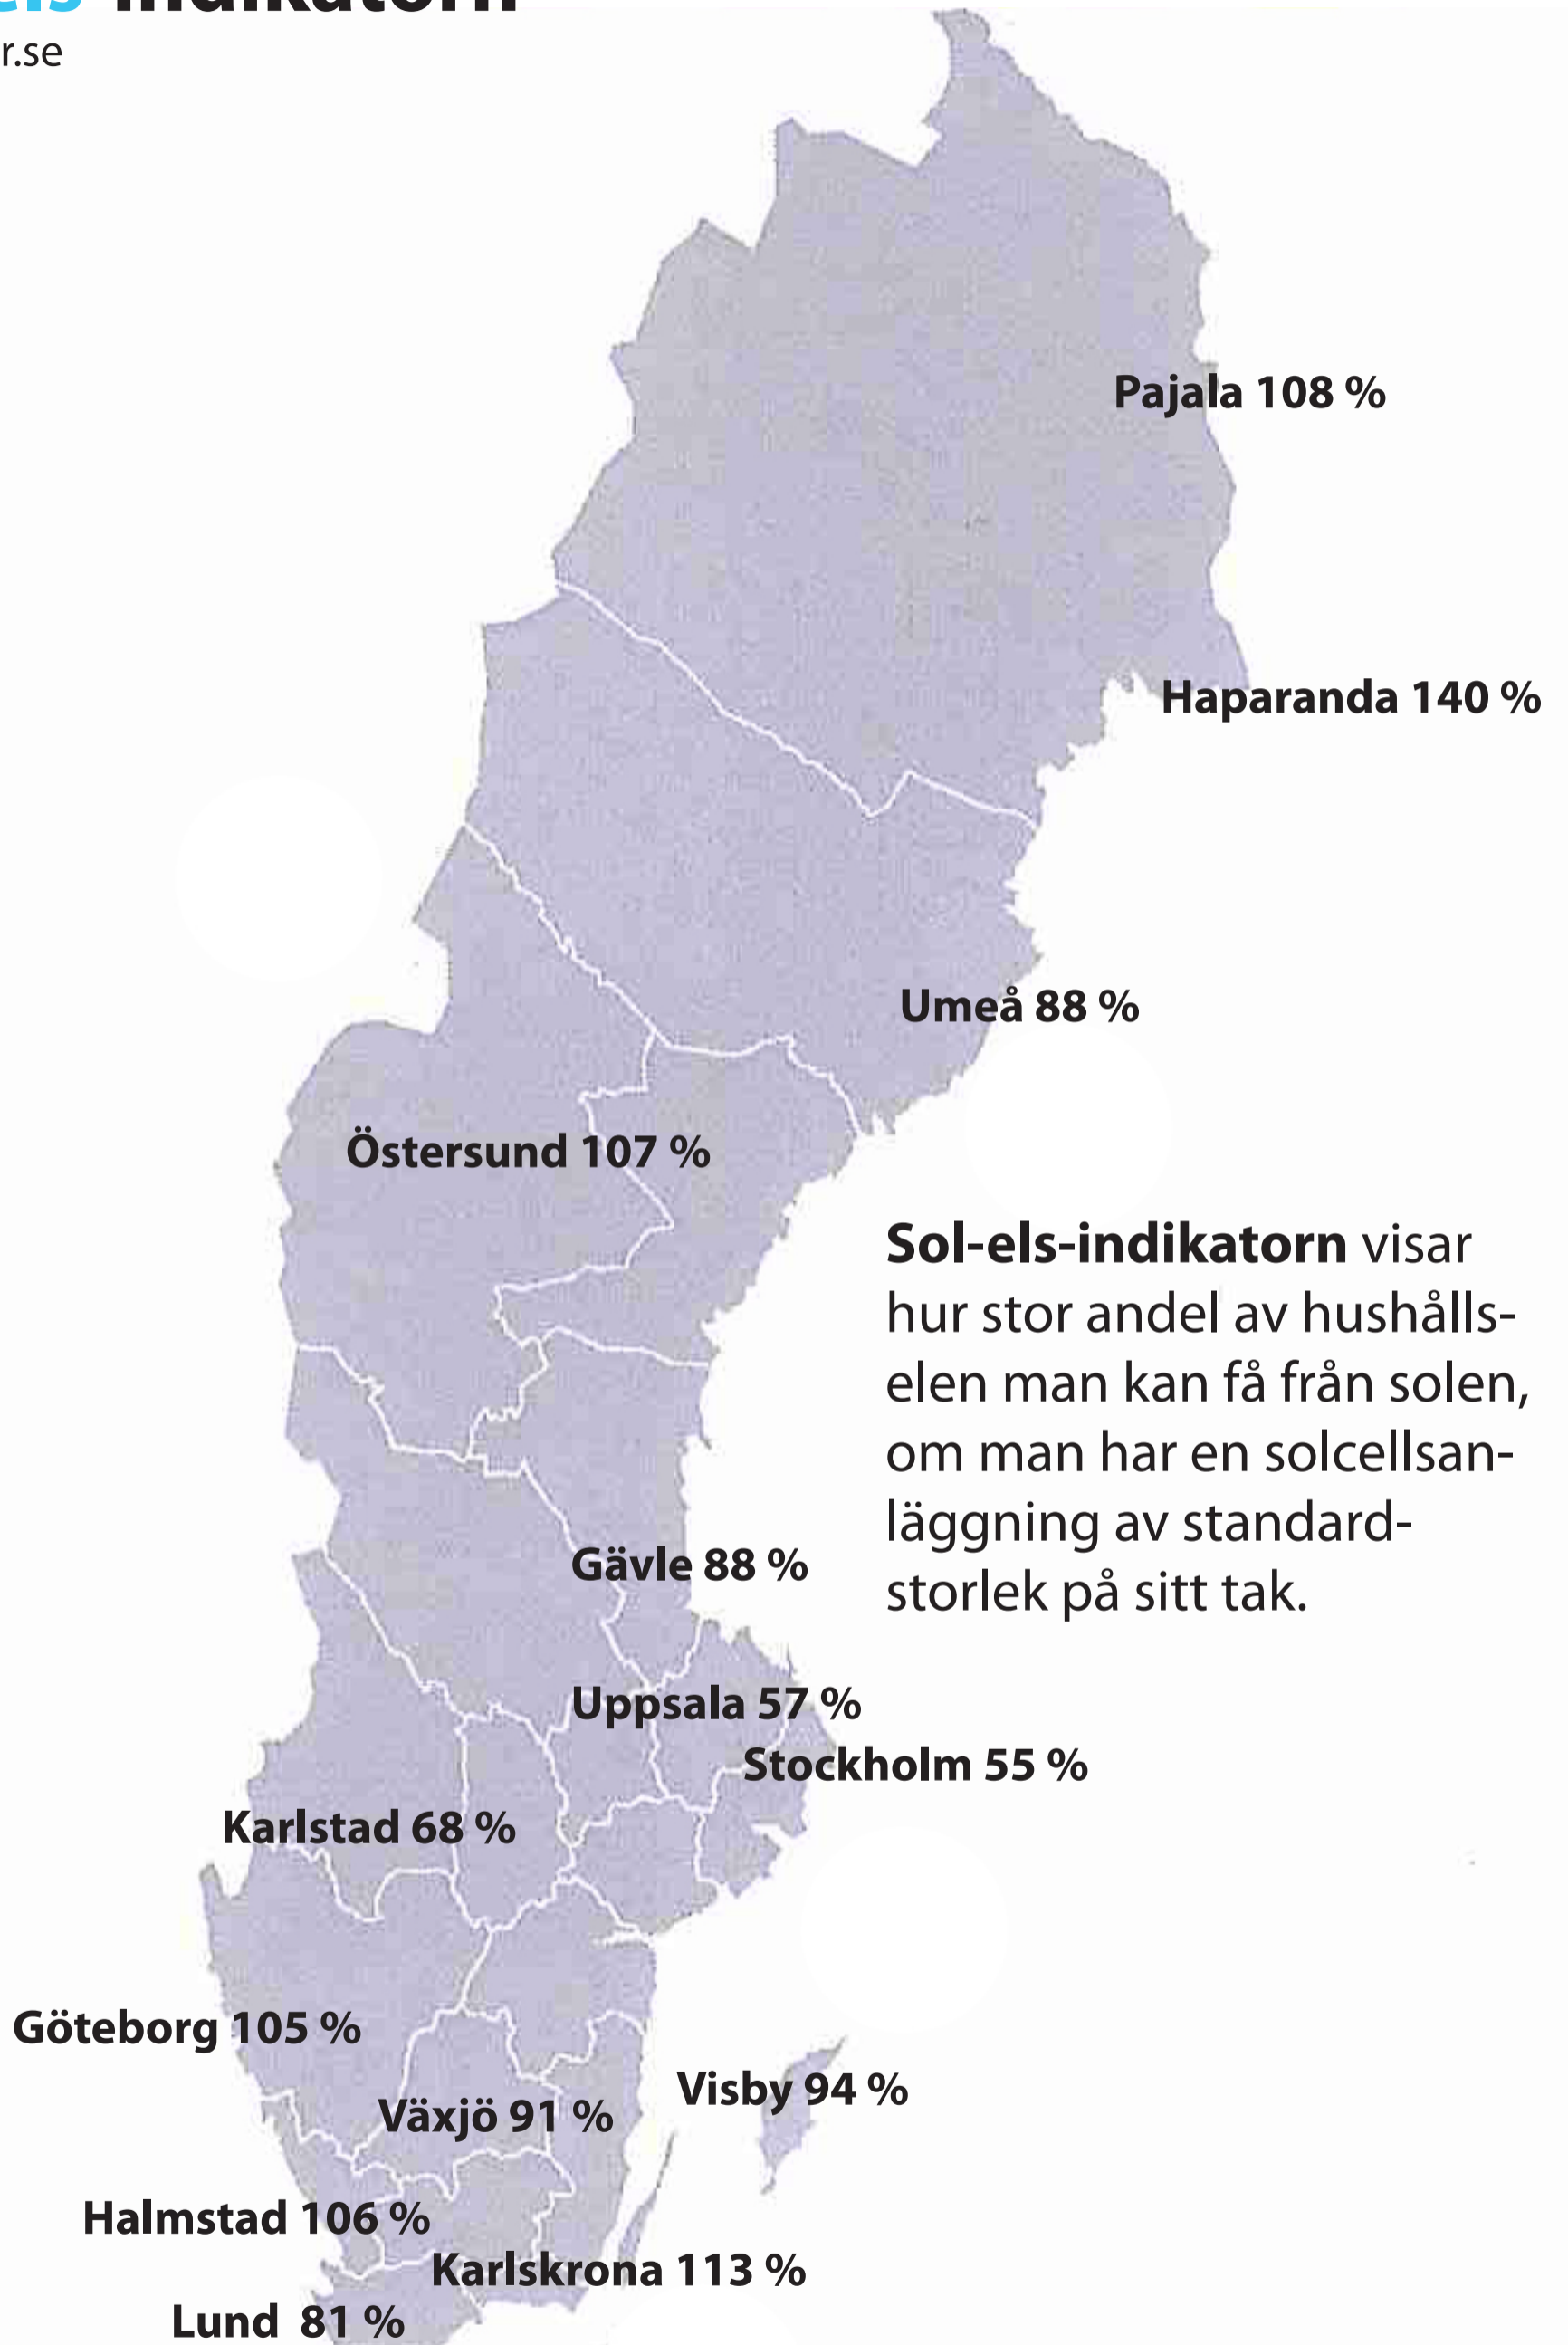

Sol-els-indikatorn

energizair.se

Sol-els-indikatorn visar hur stor andel av hushållselen man kan få från solen, om man har en solcellsanläggning av standardstorlek på sitt tak.