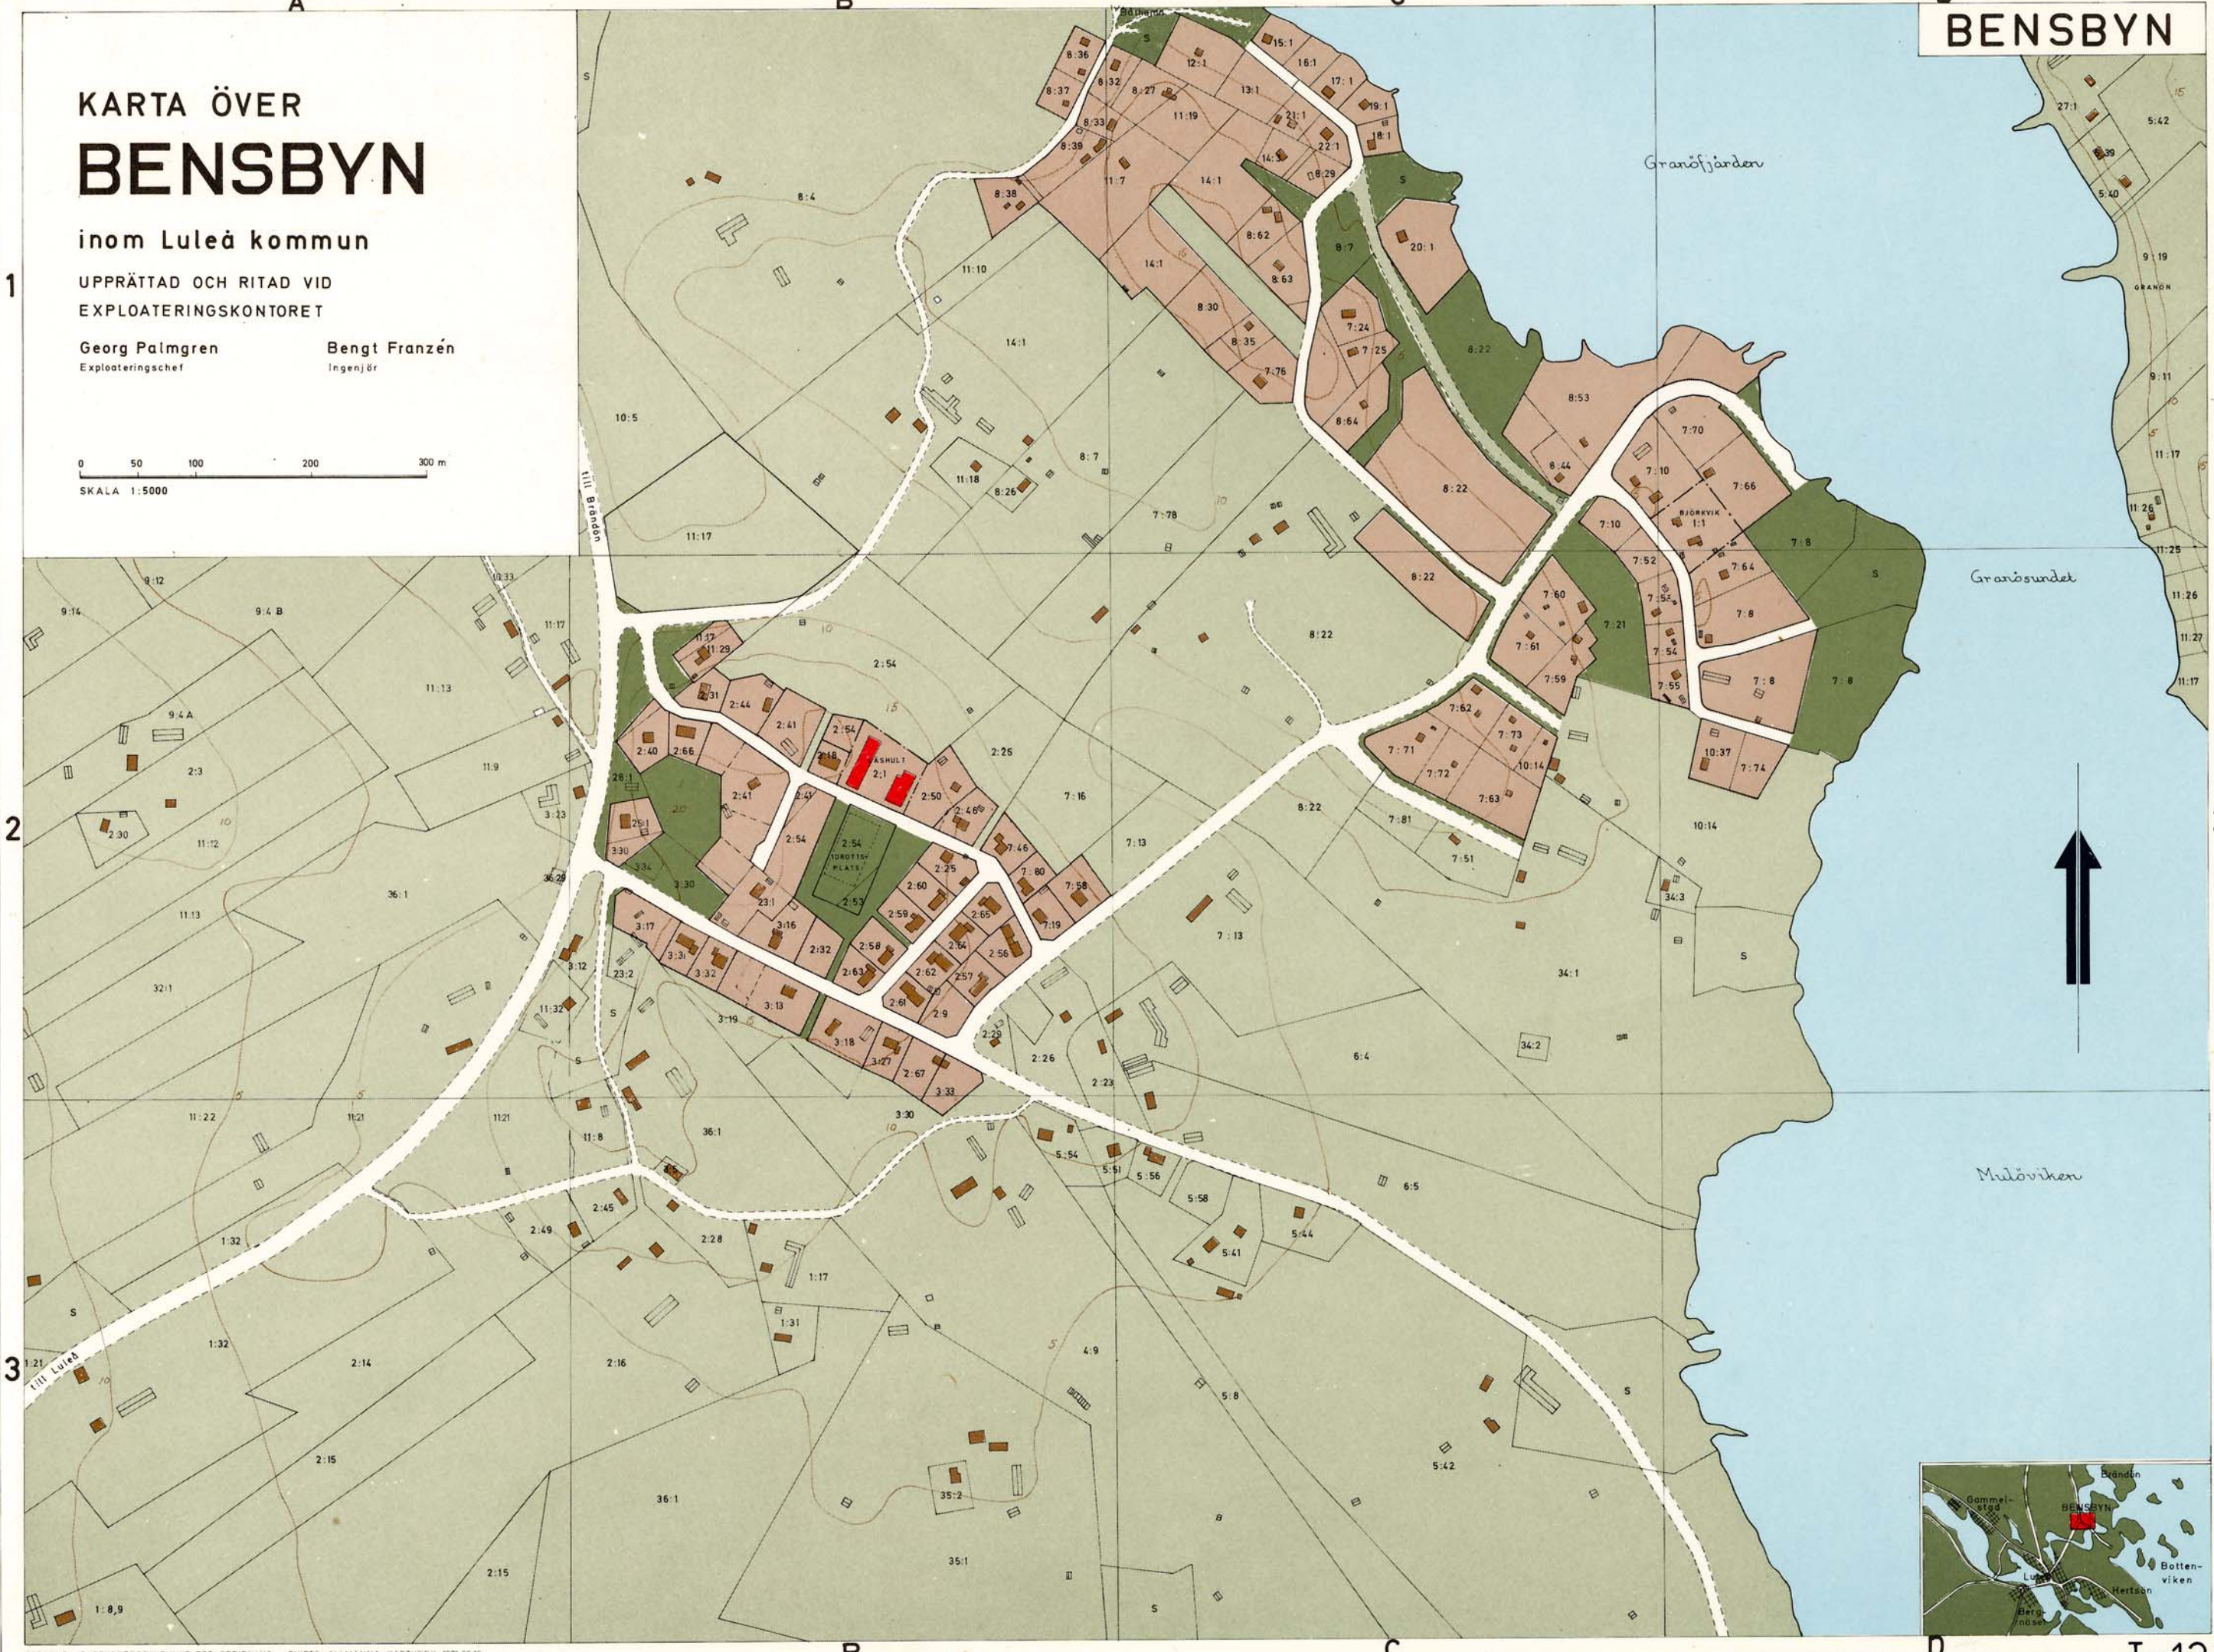

KARTA ÖVER BENSBYN

inom Luleå kommun

UPPRÄTTAD OCH RITAD VID
EXPLOATERINGSKONTORET

Georg Palmgren Bengt Franzén
Exploateringschef Ingenjör

BENSBYN

Norrbotens LITÖ, Luleå